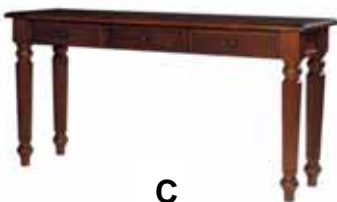

Steward

- A Coffee Ø 908 x 457 H
- B Side Ø 628 x 609 H
- C Console 1143 W x 435 D x 749 H

A

B

C

Liam

- A Coffee 1263 W x 650 D x 438 H
- B Side 673 W x 497 D x 613 H
- C Tower 558 W x 491 D x 1520 H
- D Console 1428 W x 546 D x 792 H
- E Bookcase 1270 W x 453 D x 758 H

D

E

A

B

Winchester

- A Coffee 1500 W x 500 D x 760 H
(Rectangular)
- B Coffee 1582 W x 484 D x 1070 H
(Square)
- C Console 1521 W x 460 D x 785 H
- D Side 405 W x 405 D x 610 H

C

D

Eaton

Stair Table 594 W x 647 D x 685 H

Side View

Cleo

Cubes 457 W x 457 D x 457 H

Winston

Round Bedside Table Ø 508 x 711 H

Anna