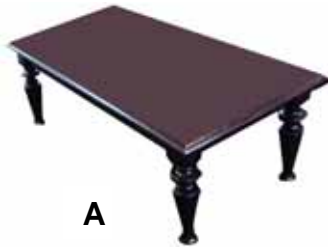

A

B

C

Isaac

A Coffee 1219 W x 508 D x 422 H

B Side 660 W x 559 D x 511 H

C Console 1371 W x 406 D x 753 H

A

B

C

Maxwell

A Coffee 1320 W x 559 D x 394 H

B Side 660 W x 584 D x 610 H

C Console 1320 W x 406 D x 762 H

A

B

C

Kuta

A Coffee 1168 W x 610 D x 406 H

B Side 1168 W x 495 D x 660 H

C Console 508 W x 533 D x 1524 H

A

B

Jaipur

A Coffee 1130 W x 610 D x 478 H

B Side 610 W x 508 D x 572-½ H

C

C Console 1371 W x 406 D x 711 H

A

B

British Colonial

A Console 1156-1665 W x 457 D x 762 H