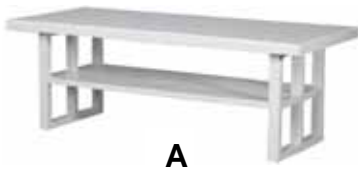

B Side 685 W x 610 D x 635 H

C Console 1320 W x 483 D x 762 H

A

B

C

D

Jackson

A Coffee 1219 W x 762 D x 439 H

B Console 1219 W x 458 D x 769 H

C Side 458 W x 712 D x 616 H

D TV Stand 1283 W x 508 D x 610 H

E

F

Jackson

E Writing Desk 1270 W x 660 D x 762 H

F Bookcase 969 W x 406 D x 1244 H

A

B

C

Isaac

A Coffee 1219 W x 508 D x 422 H

B Side 660 W x 559 D x 511 H

C Console 1371 W x 406 D x 753 H

A

B

C

Maxwell

A Coffee 1320 W x 559 D x 394 H

B Side 660 W x 584 D x 610 H

C Console 1320 W x 406 D x 762 H

A

B